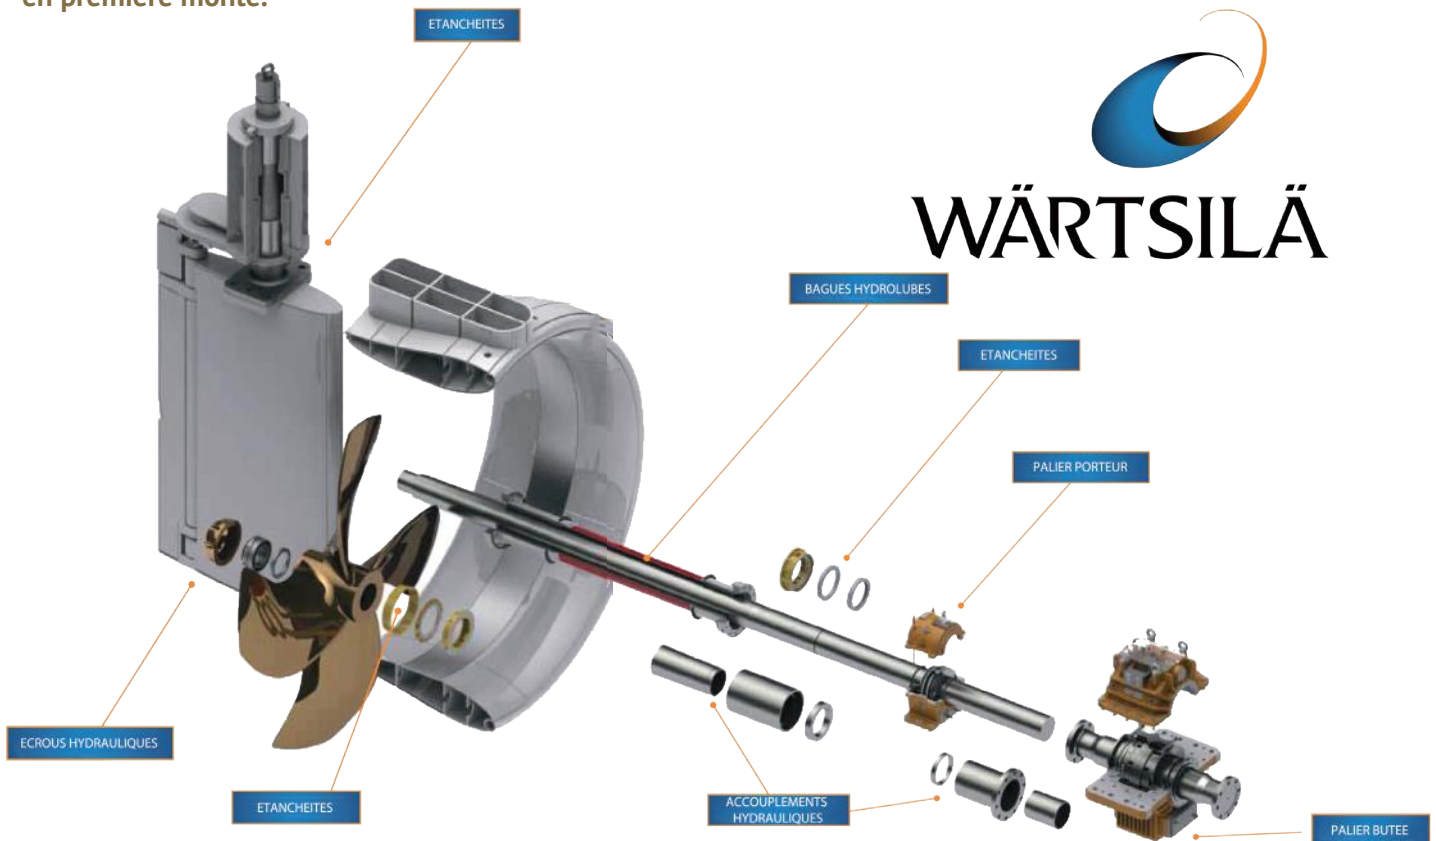

BOULON HYDRAULIQUE

Les boulons hydrauliques Wärtsilä (OS) sont conçus pour assurer une connexion facile des brides tout en étant répondant à des exigences de transmission de couple élevé. Les boulons de haute qualité gardent les connexions rigides dans des conditions de fonctionnement extrême. Ils sont faciles à installer et à enlever ainsi que réutilisables.